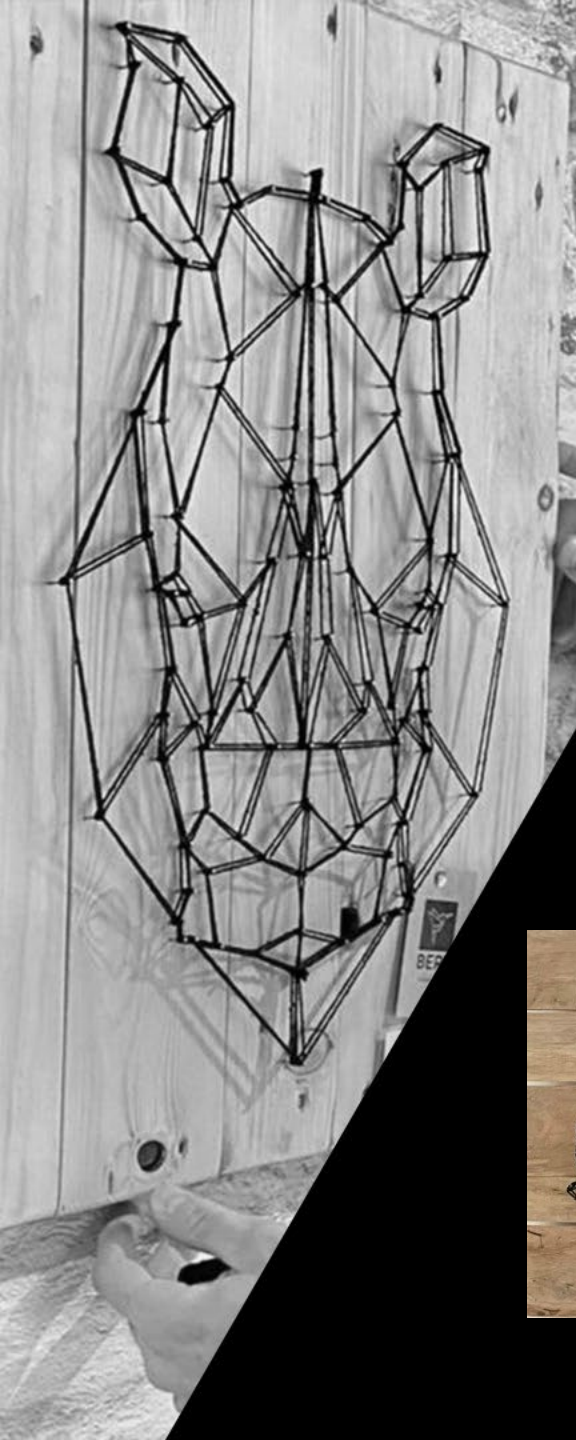

QUELQUES ŒUVRES BY BERT