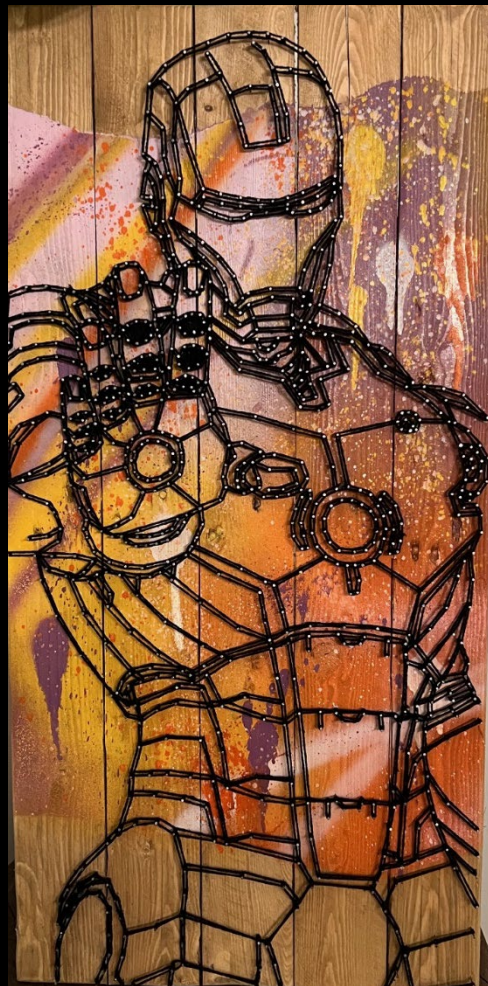

QUELQUES ŒUVRES BY BERT