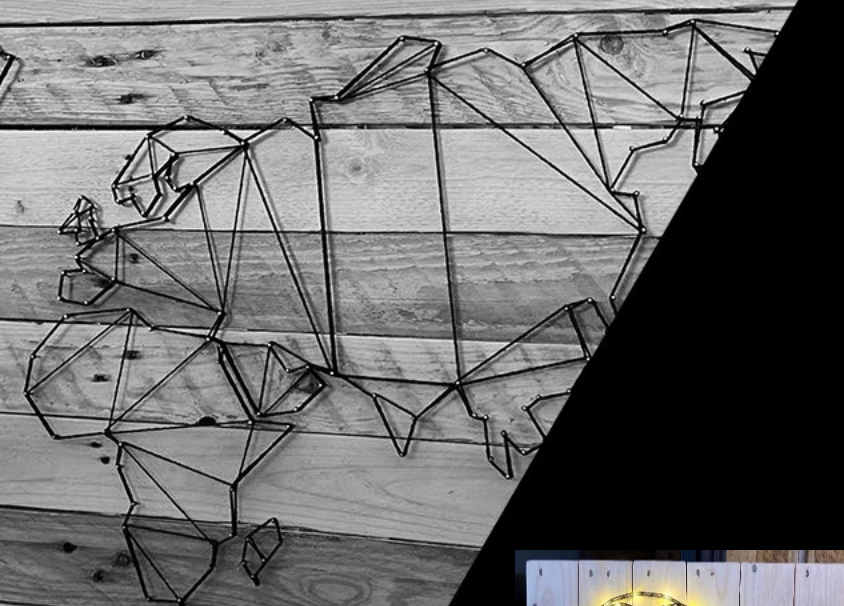

QUELQUES ŒUVRES BY BERT