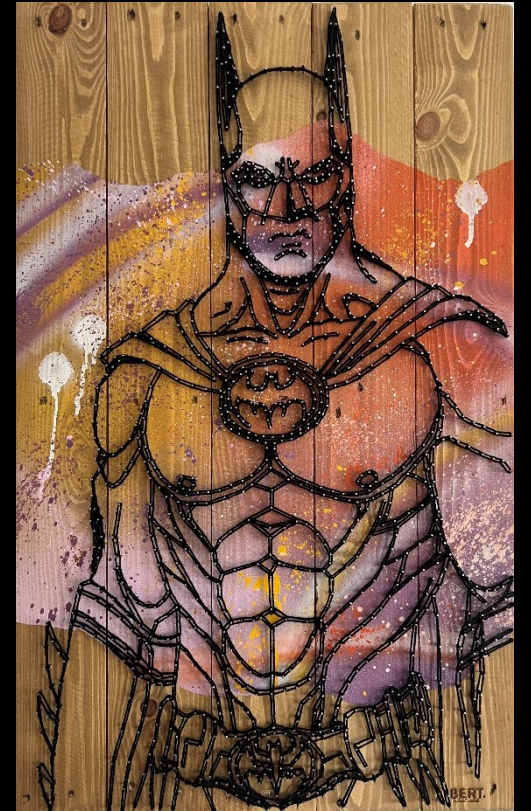

BERT.

Wood artist

BERT WOOD ARTIST, UNE INSPIRATION

Mon travail consiste à réinventer et sublimer le bois issu de **palettes recyclées**, à travers la création d'**œuvres artistiques originales en String Art**.

Bert Wood Artist, c'est **une philosophie éco-responsable**, la volonté d'offrir une seconde chance à un bois destiné à la destruction. Choisi basiquement pour sa résistance, il sera désormais utilisé pour son élégance...

Les produits BERT sont en **perpétuelle évolution**, pour vous surprendre,
et vous satisfaire toujours un peu plus.

Bert – Finition bois brulé

à partir de 10.00 €

Bert - Finition contour leds

à partir de 20.00 €

Bert - Finition graffiti

à partir de 40.00 €

QUELQUES ŒUVRES BY BERT

QUELQUES ŒUVRES BY BERT

QUELQUES ŒUVRES BY BERT

BERT WOOD ARTIST VOIT VERT

Rien ne se perd...

L'ADN de Bert Wood Artist est de créer des œuvres originales à partir de matériaux simples, brutes.